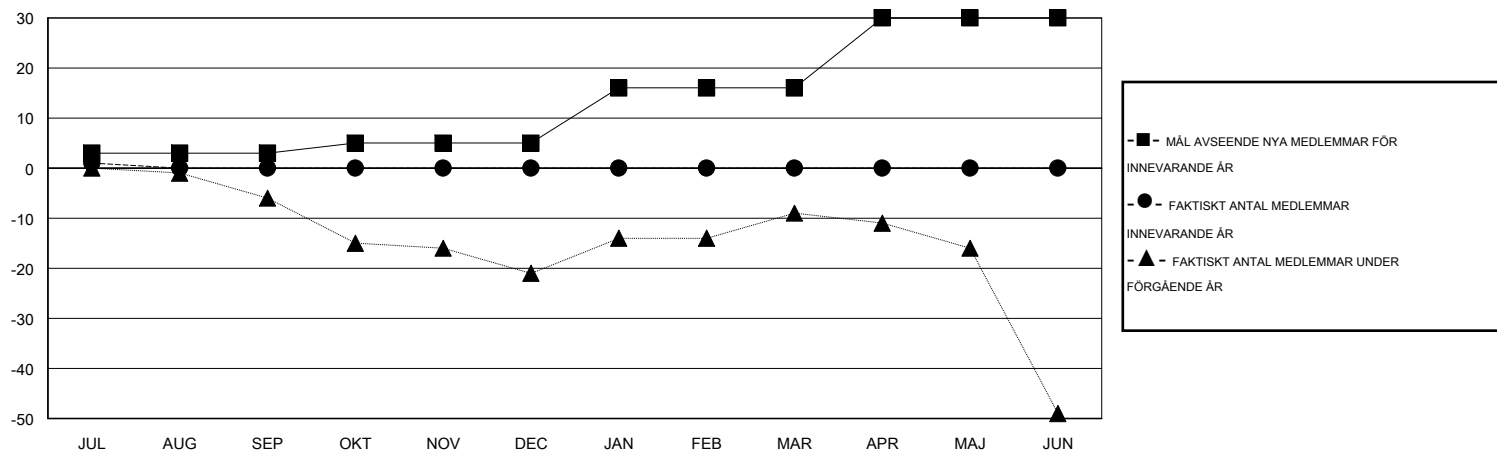

MÅL OCH FAKTISKT ANTAL MEDLEMMAR

NEDLAGDA KLUBBAR: 0	2 CLUBS OF 41 TOG UPP EN ELLER FLER NYA MEDLEMMAR	KÖNSFÖRDELNING	
		MAN	769 (75.91%)
<u>AVFÖRDA MEDLEMMAR</u>		KVINNA	244 (24.09%)
AVLIDNA	1	KLICKA HÄR FÖR INFORMATION OM STATUS	
NEDLAGD KLUBB	0		
ÖVRIGA	0		
TOTAL	1	FAMILJEMEDLEMMAR	86
		HUVUDMAN I HUSHÄLLET	43
		INGEN HUVUDMAN I HUSHÄLLET	43